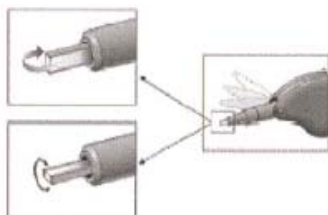

• Automatische Rotationsbewegung & verstellbarer Reinigungswinkel