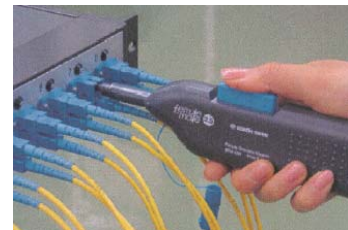

FERRULE MATE 1,25 & 2,5 Ferule

SFM-125/250 – LWL Reiniger für Stecker und Adapter PC/APC

• Überblick

Zum Reinigen der Stirnfläche eines LWL Steckers (sowohl PC als auch APC Schliff) in einer Steckerkupplung. Einfache und effektive Reinigung ohne Demontage vom Patchfeld.

• Anwendung

- ✓ Erster Klick: Vorreinigen
- ✓ Zweiter Klick: Nachreinigen

• Verwendungszweck

- ✓ Reinigen an bestehenden Anlagen
- ✓ Faseroptische Stirnflächen
- ✓ PC und APC Schliff
- ✓ Reinigung des optischen Ausgangs bei Messgeräten
- ✓ Reinigung LWL Patchkabel
- ✓ 350 Reinigungsvorgänge
- ✓ Bis 45° Reinigungswinkel einstellbar