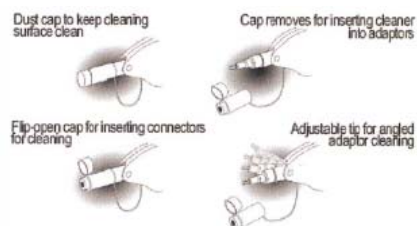

• Automatische Rotationsbewegung & verstellbarer Reinigungswinkel